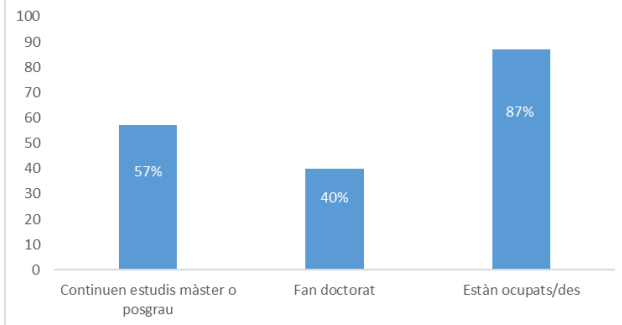

Dades 2020 alumnat que acaba el grau

Portal de dades del sistema universitari català any 2020