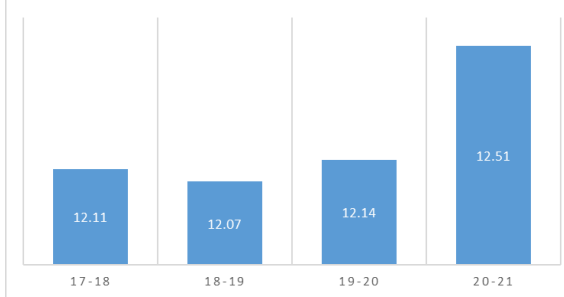

NOTA DE TALL 1ª ASSIGNACIÓ